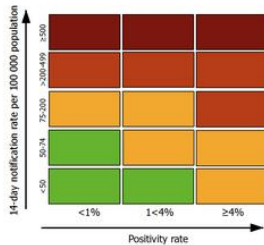

VOUS VOYAGEZ AVEC DES ENFANTS ?

Les enfants de moins de 12 ans suivent **la procédure de leurs parents**

VOUS ÊTES COMPLÈTEMENT VACCINÉ* OU VOUS AVEZ ÉTÉ CONTAMINÉ PAR LE COVID**

EN EUROPE				HORS D'EUROPE	
VERT	ORANGE	ROUGE	ROUGE FONCÉ	PAYS SANS RESTRICTIONS DE VOYAGE	PAYS AVEC DES RESTRICTIONS DE VOYAGE
Vous ne devez rien faire				Test PCR à l'arrivée. Quarantaine jusqu'à l'obtention de la confirmation du résultat négatif.	
ZONE À TRÈS HAUT RISQUE				Test PCR à l'arrivée et au 7e jour. Quarantaine de 10 jours.	

VOUS N'ÊTES PAS COMPLÈTEMENT VACCINÉ* OU VOUS N'AVEZ PAS ÉTÉ CONTAMINÉ PAR LE COVID**

EN EUROPE				HORS D'EUROPE	
VERT	ORANGE	ROUGE	ROUGE FONCÉ	PAYS SANS RESTRICTIONS DE VOYAGE	PAYS AVEC DES RESTRICTIONS DE VOYAGE
Vous ne devez rien faire				Test PCR à l'arrivée et au 7e jour. Quarantaine de 10 jours.	
ZONE À TRÈS HAUT RISQUE				Test PCR à l'arrivée et au 7e jour. Quarantaine de 10 jours.	

* Vous êtes complètement vacciné 2 semaines après la dernière injection.
** Vous avez été testé positif. Pas plus de 180 jours (6 mois). Votre quarantaine est terminée.

une initiative du Commissariat Corona

14-day COVID-19 case notification rate per 100 000 population and test positivity, EU/EEA weeks 29 - 30

- Testing rate < 300 per 100 000 population
- No data available
- Not included

Regions not visible in the main map extent

- Azores
- Canary Islands
- Guadeloupe and Saint Martin
- Guyane
- La Reunion
- Madeira
- Martinique
- Mayotte

Countries not visible in the main map extent

- Malta
- Liechtenstein