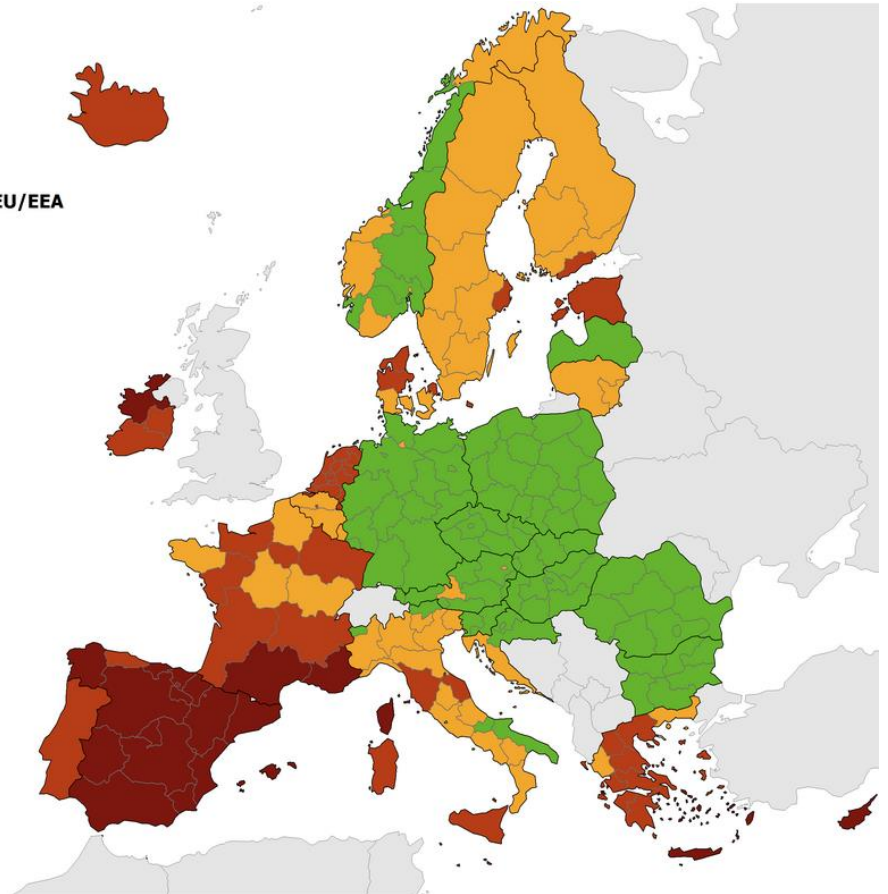

Veillez trouver ci-dessous un rappel des règles en vigueur lors d'un retour de voyage.

be WWW.INFO-CORONAVIRUS.BE/FR/VOYAGES/ **COMMENT RENTRER D'UN VOYAGE EN TOUTE SECURITE ?**

A PARTIR DU 1ER JUILLET

REMPLEZ UN PLF (FORMULAIRE DE LOCALISATION DU PASSAGER)

Rempissez le formulaire **en ligne**. Ou **imprimez** le formulaire et remplissez-le.

Vous ne devez **pas** remplir le formulaire si vous revenez d'un pays de l'UE en **voiture**. Et si vous y êtes resté **moins de 48 heures**.

www.info-coronavirus.be/fr/plf

VOUS VOYAGEZ AVEC DES ENFANTS ?

Les enfants de moins de 12 ans suivent **la procédure de leurs parents**

VOUS ÊTES COMPLÈTEMENT VACCINÉ* OU VOUS AVEZ ÉTÉ CONTAMINÉ PAR LE COVID**

EN EUROPE				HORS D'EUROPE	
VERT	ORANGE	ROUGE	ROUGE FONCÉ	PAYS SANS RESTRICTIONS DE VOYAGE	PAYS AVEC DES RESTRICTIONS DE VOYAGE
Vous ne devez rien faire				Test PCR à l'arrivée. Quarantaine jusqu'à l'obtention de la confirmation du résultat négatif.	
ZONE À TRÈS HAUT RISQUE				Test PCR à l'arrivée et au 7e jour. Quarantaine de 10 jours.	

VOUS N'ÊTES PAS COMPLÈTEMENT VACCINÉ* OU VOUS N'AVEZ PAS ÉTÉ CONTAMINÉ PAR LE COVID**

EN EUROPE				HORS D'EUROPE	
VERT	ORANGE	ROUGE	ROUGE FONCÉ	PAYS SANS RESTRICTIONS DE VOYAGE	PAYS AVEC DES RESTRICTIONS DE VOYAGE
Vous ne devez rien faire				Test PCR à l'arrivée et au 7e jour. Quarantaine de 10 jours.	
ZONE À TRÈS HAUT RISQUE				Test PCR à l'arrivée et au 7e jour. Quarantaine de 10 jours.	

* Vous êtes complètement vacciné 2 semaines après la dernière injection.
** Vous avez été testé positif. Pas plus de 180 jours (6 mois). Votre quarantaine est terminée.

une initiative du Commissariat Corona

- Testing rate < 300 per 100 000 population
- No data available
- Not included

Regions not visible in the main map extent